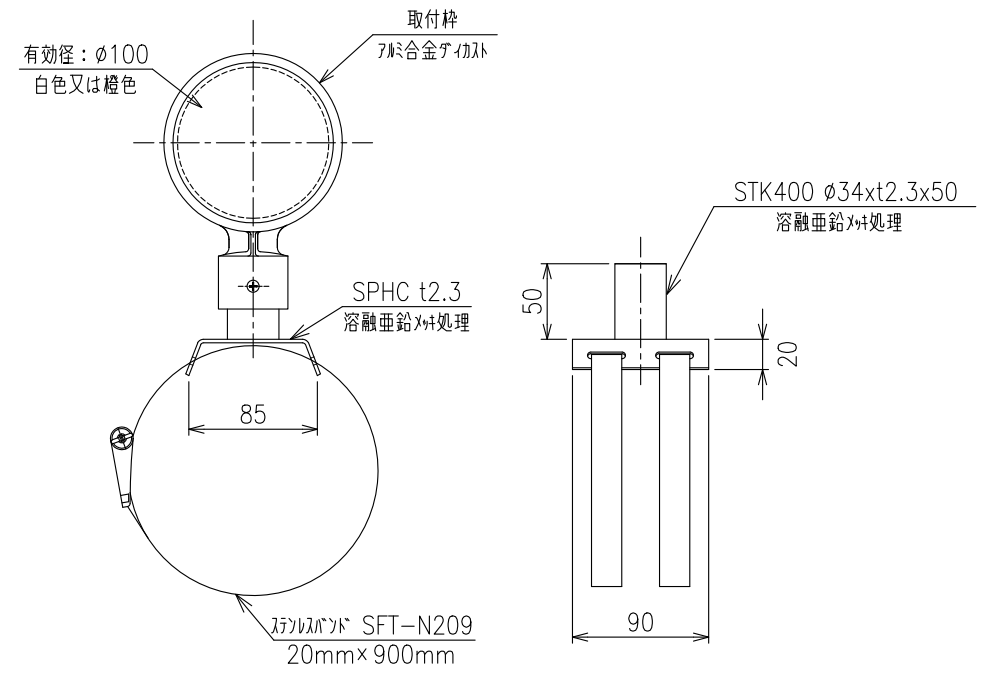

DW (Y) - A3 - 5 (W:白 Y:橙)

設置図
S=1:12

詳細図
S=1:5

重量：590g