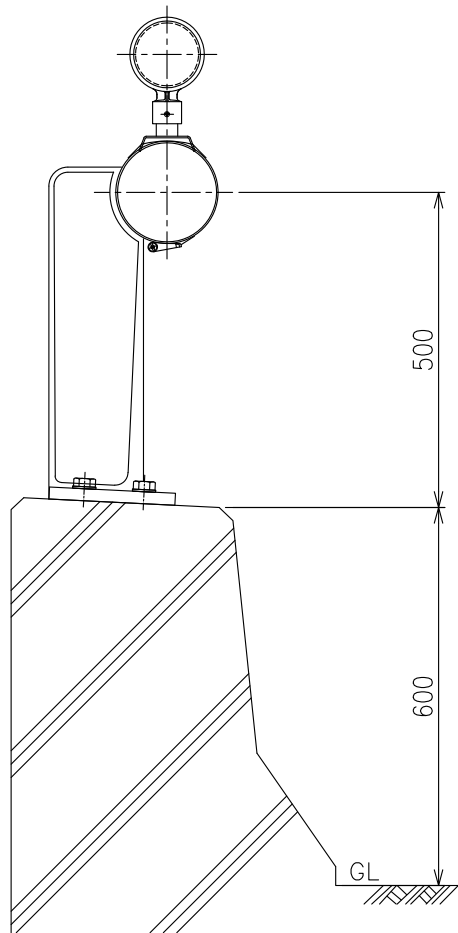

DW (Y) - A3 - 5 (W:白 Y:橙)

設置図
S=1:12

詳細図
S=1:5

重量：590g